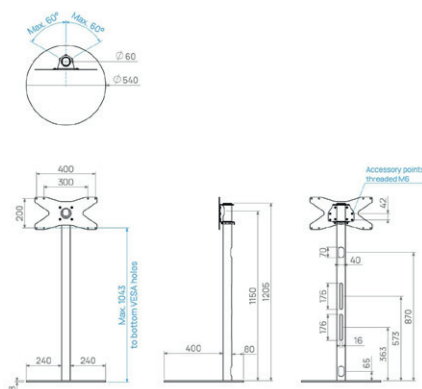

We. SEE OLED 65	145 / 87 / 26	145 / 84 / 7 - 11	145 / 84 / 7 - 9
We. SEE OLED 55	123 / 75 / 24	123 / 72 / 7 - 11	123 / 72 / 7 - 9