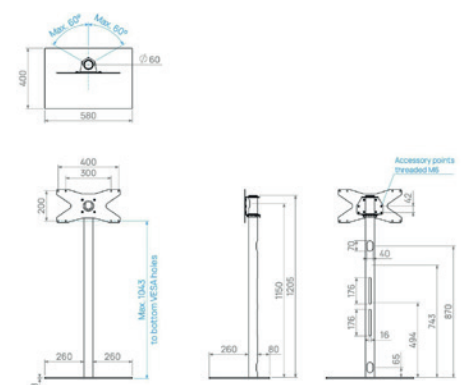

Serie We. SEE OLED

TAMAÑOS DE PANTALLA					
Modelo	Código Art.	Color	EAN	Descripción	PVPR
We. SEE OLED 65	64565L10	Negro Carbón	4011880177375	Se suministra con soporte de sobremesa giratorio.	3.399,00€
We. SEE OLED 55	64555L10	Negro Carbón	4011880177368	Se suministra con soporte de sobremesa giratorio.	2.499,00€
We. SEE OLED 48	64548L10	Negro Carbón	4011880177351	Se suministra con soporte de sobremesa giratorio.	1.999,00€

We. SEE OLED 65	145 / 87 / 7 - 30	145 / 220-290 / 7 - 20
We. SEE OLED 55	123 / 75 / 7 - 30	123 / 220-290 / 7 - 20
We. SEE OLED 48	107 / 66 / 7 - 30	107 / 220-290 / 7 - 20

We. SEE OLED 65	145 / 84 / 7 - 11	145 / 84 / 7 - 9
We. SEE OLED 55	123 / 72 / 7 - 11	123 / 72 / 7 - 9
We. SEE OLED 48	107 / 63 / 7 - 11	107 / 63 / 7 - 9