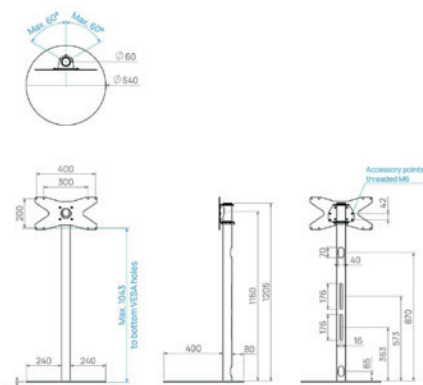

We. SEE OLED 65	145 / 87 / 7 - 30	145 / 220-290 / 7 - 20
We. SEE OLED 55	123 / 75 / 7 - 30	123 / 220-290 / 7 - 20
We. SEE OLED 48	107 / 66 / 7 - 30	107 / 220-290 / 7 - 20

We. SEE OLED 65	145 / 84 / 7 - 11	145 / 84 / 7 - 9
We. SEE OLED 55	123 / 72 / 7 - 11	123 / 72 / 7 - 9
We. SEE OLED 48	107 / 63 / 7 - 11	107 / 63 / 7 - 9