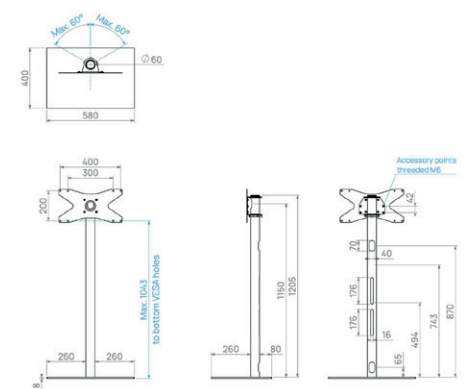

Serie We. SEE OLED

TAMAÑOS DE PANTALLA					
Modelo	Código Art.	Color	EAN	Descripción	PVPR
We. SEE OLED 65	64565L10	Negro Carbón	4011880177375	Se suministra con soporte de sobremesa giratorio.	3.400,00€
We. SEE OLED 55	64555L10	Negro Carbón	4011880177368	Se suministra con soporte de sobremesa giratorio.	2.500,00€

We. SEE OLED 65	145 / 87 / 26	145 / 84 / 7 - 11	145 / 84 / 7 - 9
We. SEE OLED 55	123 / 75 / 24	123 / 72 / 7 - 11	123 / 72 / 7 - 9